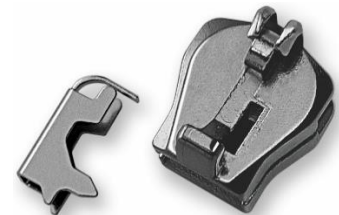

Da oggi Lampo vi offre un nuovo servizio:

CAMPIONATURE WEEK in 5 giorni lavorativi*

+SM

32+SM

52+SM

82+SM

Aletta classica Lampo +SM disponibile per catena 3, 5 e 8 montata su cursore.

Oppure cursore con ponte a parte per:

SLT3 & Spirale S4

SLT5 & Spirale 7

SLT8

nelle finiture:

+Y

Brunito ECO

+%

ECO Nichel Vecchio